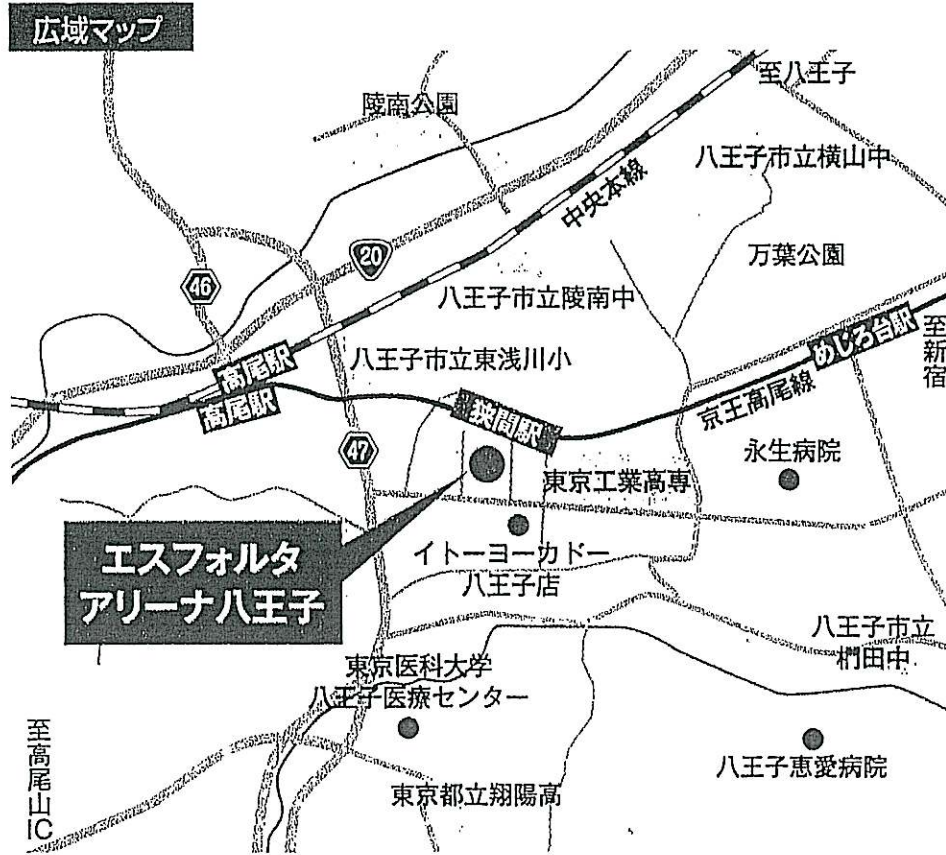

# 交通アクセス

**電車で**  
京王線 狭間駅 0分

**お車で**  
圏央道高尾山ICより8分  
(約4km)