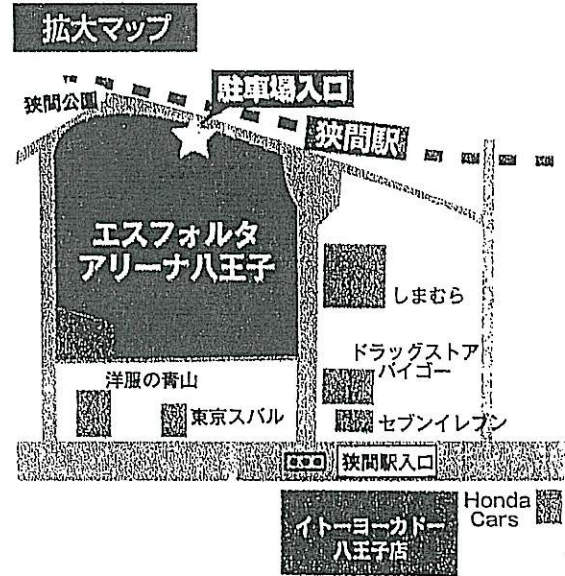

# 交通アクセス

**電車で**  
京王線 狭間駅 0分

**お車で**  
圏央道高尾山ICより8分  
(約4km)

## 駐車場料金

施設利用者の料金

駐車時間	利用料金
30分まで	無料
30分を超え3時間30分まで	100円
以降60分毎に100円が課金されます。	1日最大500円まで

※自転車・二輪車は無料です。